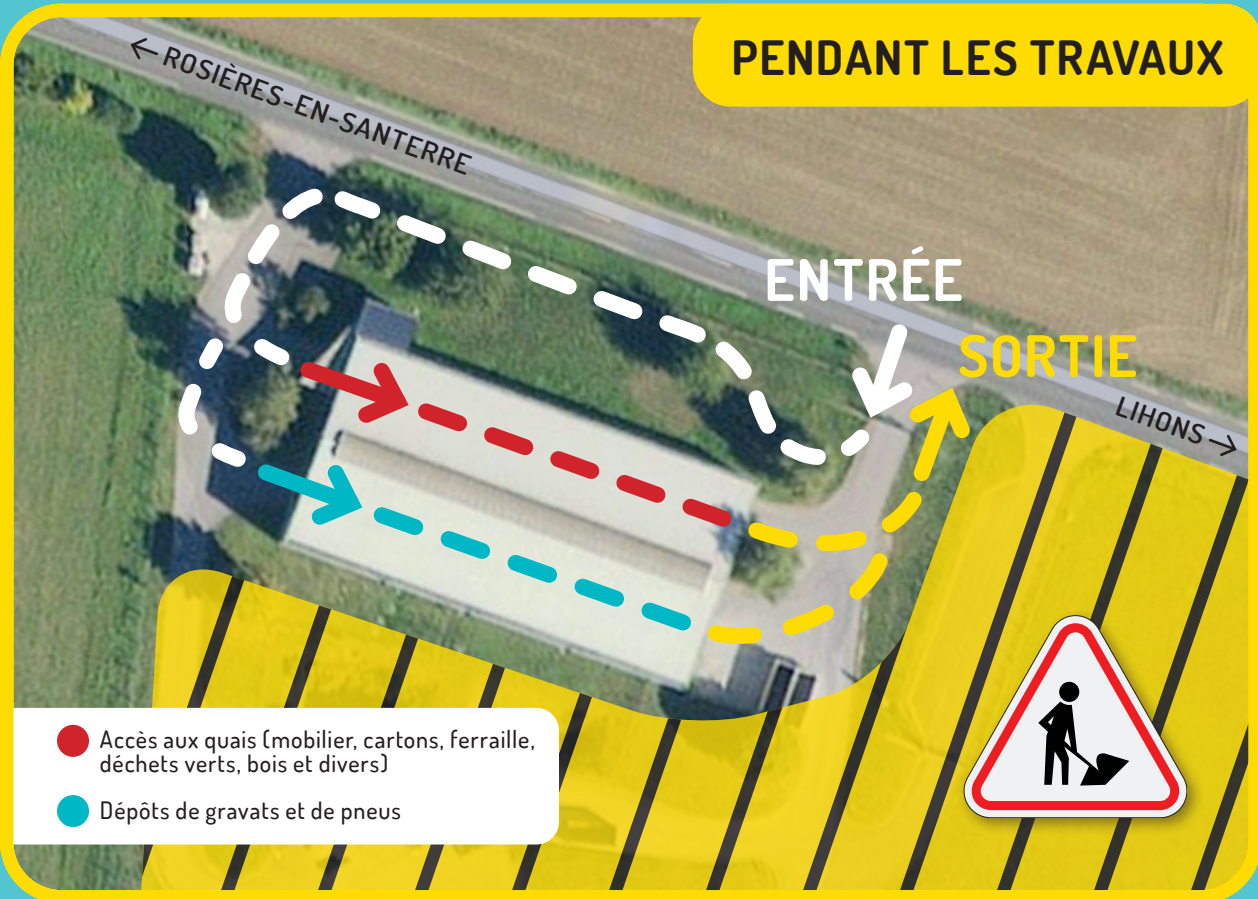

Ensemble, trions mieux nos déchets